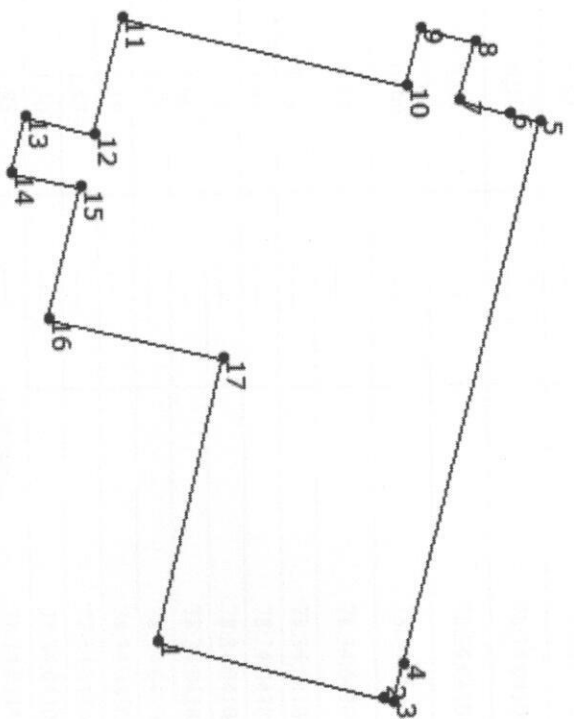

КАДАСТРОВАЯ ВЫПИСКА О ЗЕМЕЛЬНОМ УЧАСТКЕ
"10" июля 2013 г. № 78/201/13-137584

КВ.2

1	Кадастровый номер: 78:34:0410401:33	2	Лист № 2	3	Всего листов: 4
План (чертеж, схема) земельного участка